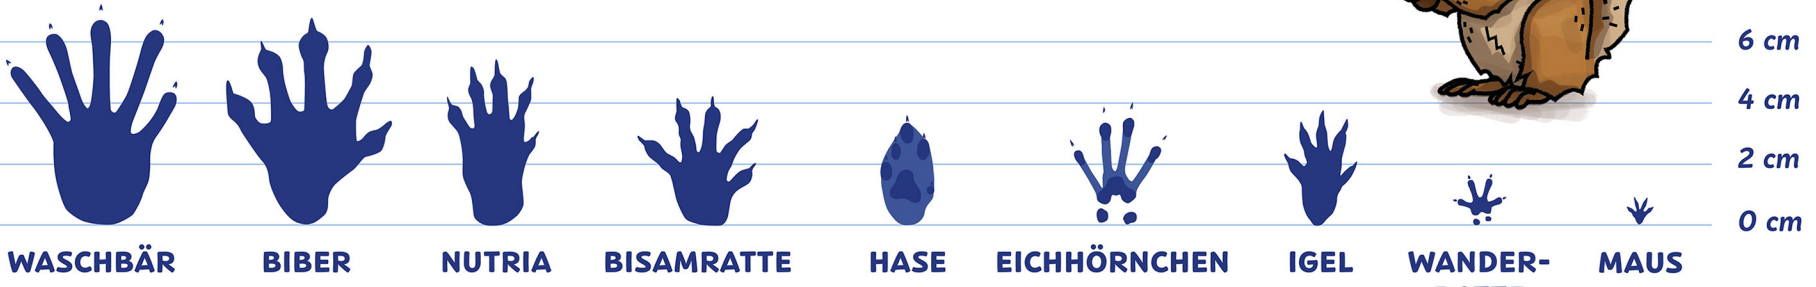

TIERSPUREN DEUTEN

MARDER

HUNDE

KATZEN

WASCHBÄR, HASE UND NAGETIERE

HUFTIERE

VÖGEL

Hinweis: Die Trittsiegel beziehen sich auf den linken Vorderfuß. Die Größenangaben sind als Richtwerte anzusehen.