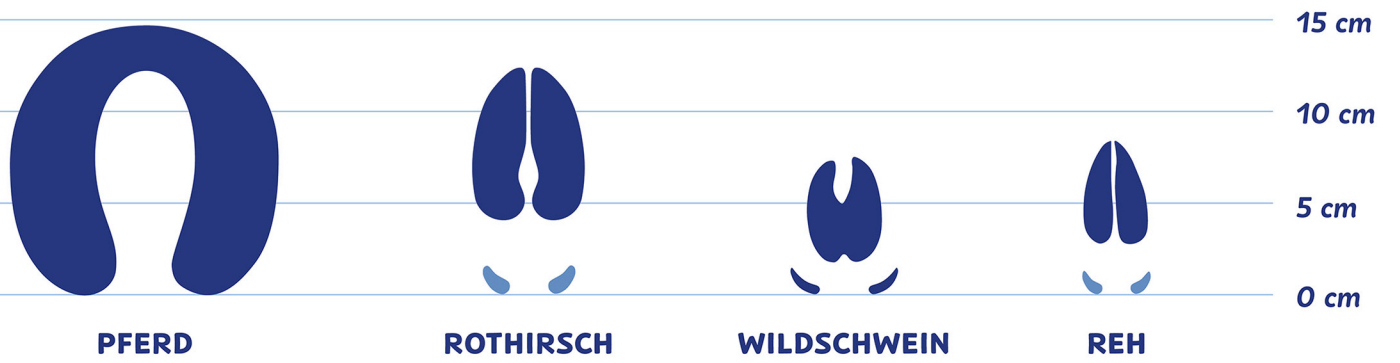

TIERSPUREN DEUTEN

MARDER

HUNDE

KATZEN

WASCHBÄR, HASE UND NAGETIERE

HUFTIERE

VÖGEL

Hinweis: Die Trittsiegel beziehen sich auf den linken Vorderfuß. Die Größenangaben sind als Richtwerte anzusehen.