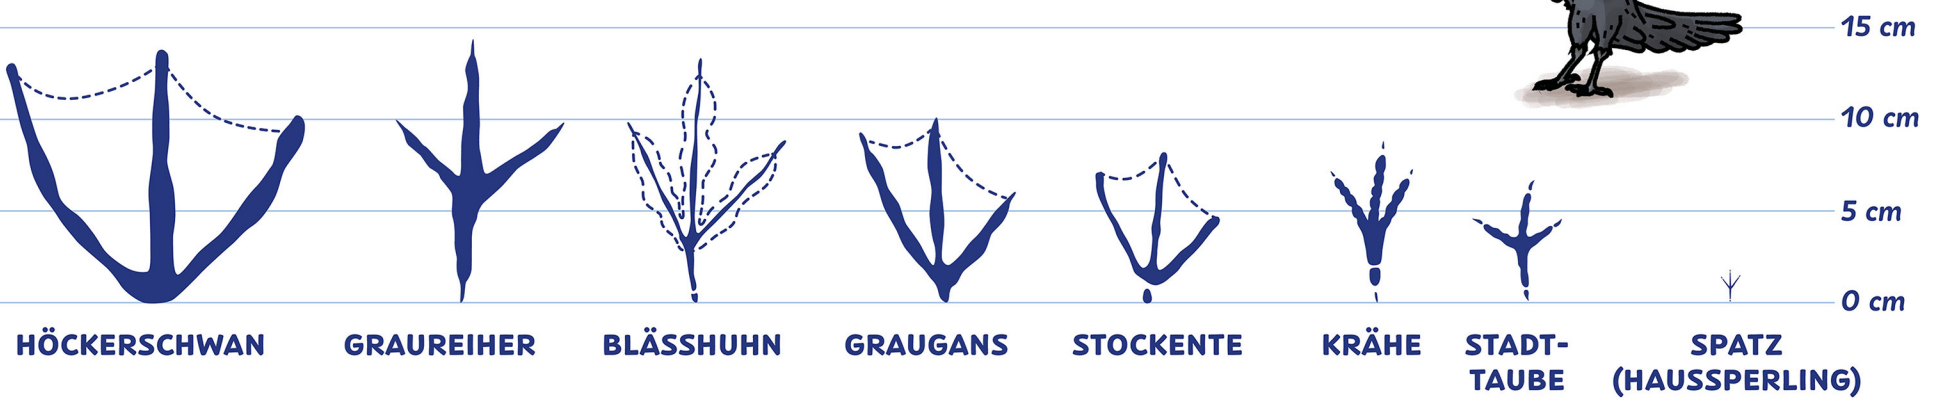

TIERSPUREN DEUTEN

MARDER

HUNDE

KATZEN

WASCHBÄR, HASE UND NAGETIERE

HUFTIERE

VÖGEL

Hinweis: Die Trittsiegel beziehen sich auf den linken Vorderfuß. Die Größenangaben sind als Richtwerte anzusehen.