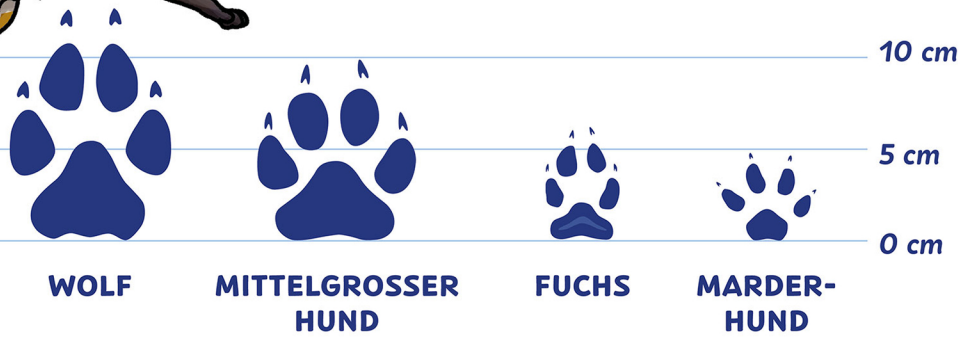

TIERSPUREN DEUTEN

MARDER

HUNDE

KATZEN

WASCHBÄR, HASE UND NAGETIERE

HUFTIERE

VÖGEL

Hinweis: Die Trittsiegel beziehen sich auf den linken Vorderfuß. Die Größenangaben sind als Richtwerte anzusehen.